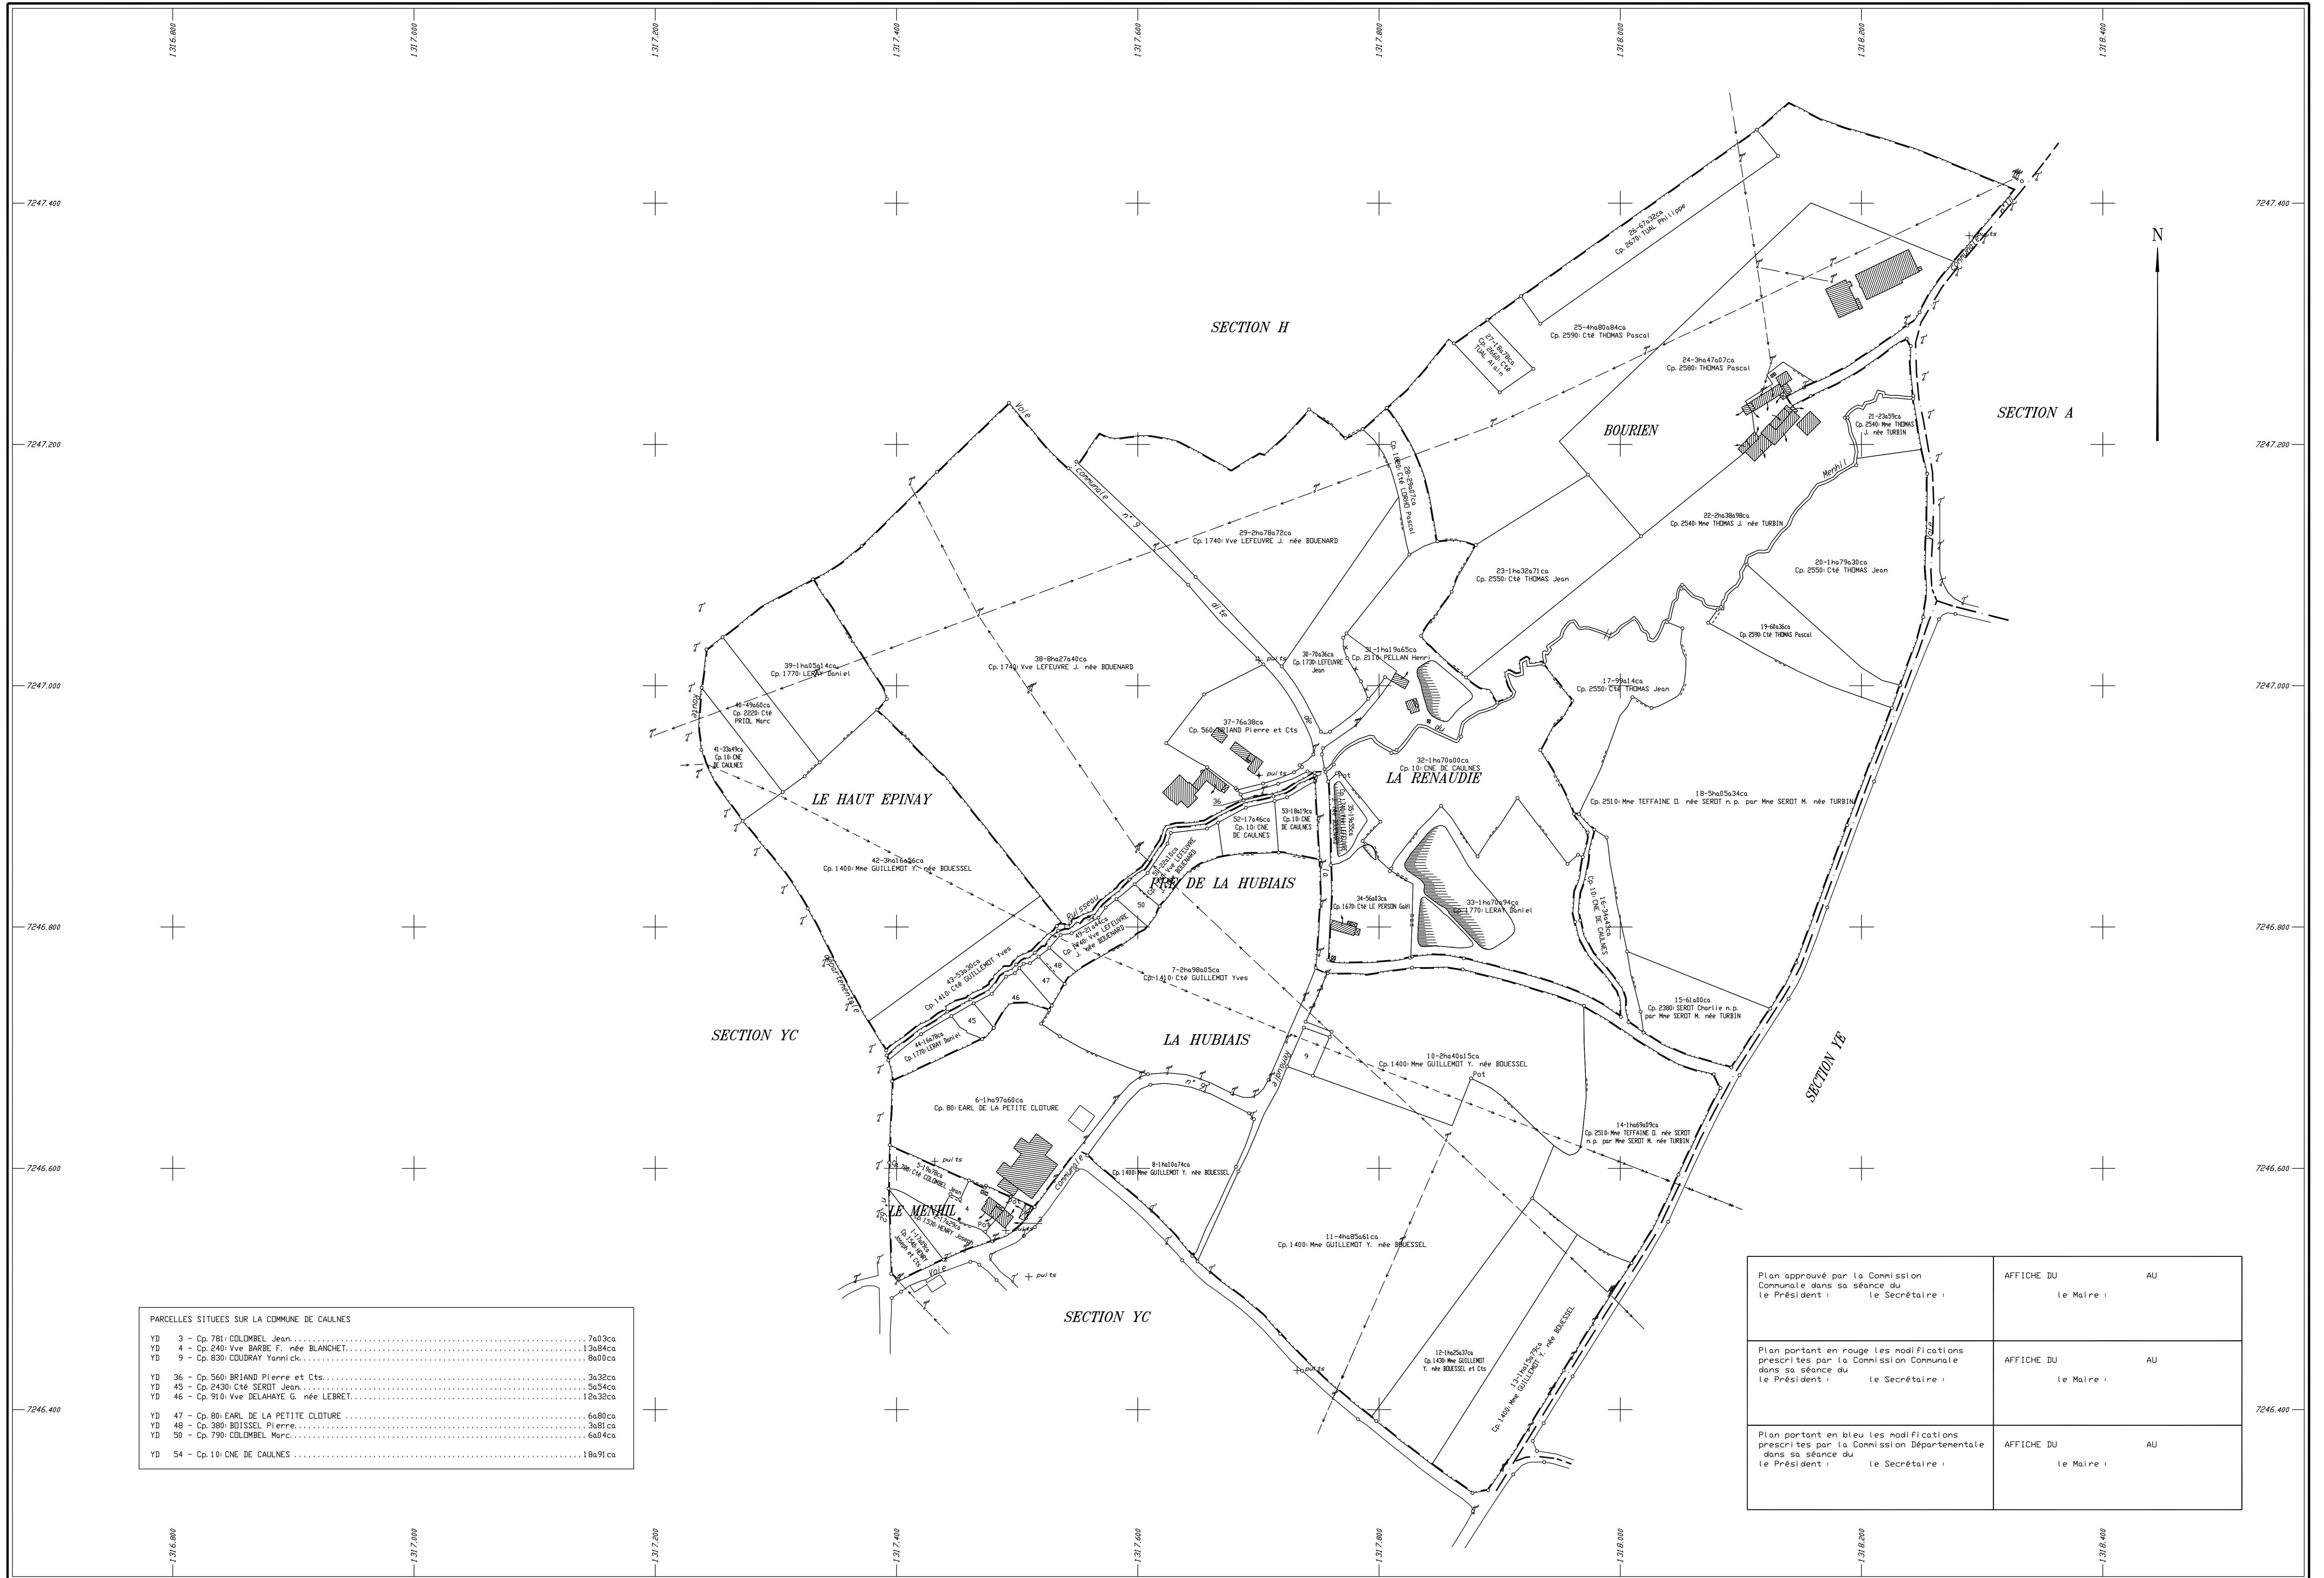

CAULNES (Côtes-d'Armor)

PARCELLES SITUÉES SUR LA COMMUNE DE CAULNES

YD 3 - Cp. 781 COLOMBEL Jean	7a03ca
YD 4 - Cp. 240 Vve BARBE F. née BLANCHET	13a84ca
YD 9 - Cp. 830 COUDRAY Yannick	8a00ca
YD 36 - Cp. 560 BRIAND Pierre et Cts	3a32ca
YD 45 - Cp. 2430 Cte SEROT Jean	5a54ca
YD 46 - Cp. 910 Vve DELAHAYE G. née LEBRET	12a32ca
YD 47 - Cp. 80 EARL DE LA PETITE CLÔTURE	6a80ca
YD 48 - Cp. 380 BUISSSEL Pierre	3a81ca
YD 50 - Cp. 790 COLOMBEL Marc	6a04ca
YD 54 - Cp. 10 CNE DE CAULNES	18a91ca

Plan approuvé par la Commission Communale dans sa séance du Le Président : Le Secrétaire :	AFFICHE DU	AU
	Le Maire :	
Plan portant en rouge les modifications prescrites par la Commission Communale dans sa séance du Le Président : Le Secrétaire :	AFFICHE DU	AU
	Le Maire :	
Plan portant en bleu les modifications prescrites par la Commission Départementale dans sa séance du Le Président : Le Secrétaire :	AFFICHE DU	AU
	Le Maire :	